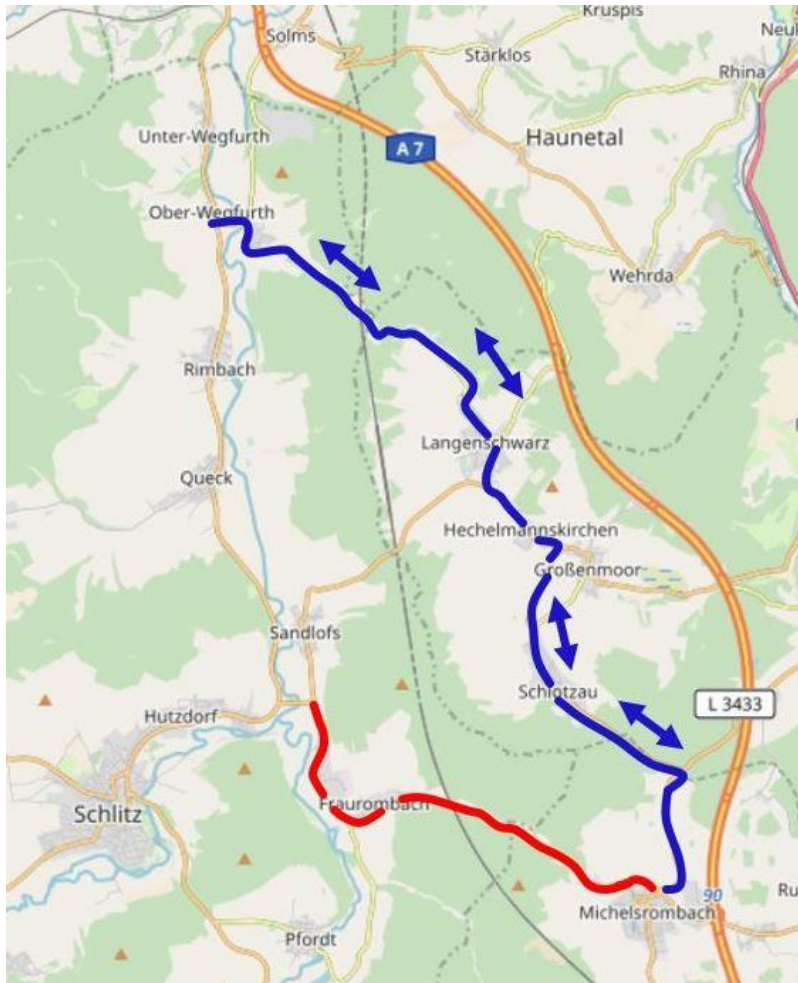

-> **Achtung: Vollsperrung der L3176 vom 06.07.-31.10.! Umleitung siehe weiter unten**

Innerhalb der Stadt Schlitz folgen Sie den Hinweisschildern „Landesmusikakademie“.

Über die A5

Abfahrt (2) Alsfeld-Ost, dann L 254 Richtung Lauterbach und Schlitz

Einfahrt in den Schlosspark (zum Entladen): Steinweg 26, 36110 Schlitz

Links zu diesen Anfahrtspunkten: www.lmah.de/akademie/anreise

Parkplätze

- Parkplatz am Gästehaus Schlossgärtnerei über den Steinweg/Gräfin-Anna-Straße
- Parkmöglichkeit am Campingplatz (Damenweg); von dort kurzer Fußweg durch den Schlosspark

Auf dem Schlosshof gilt ein Parkverbot, kurzzeitiges Be- und Entladen ist erlaubt. Reisebusse dürfen auf den Schlosshof fahren, dort kann gewendet werden.

Umleitung vom 06.07.-31.10.2022:

-> Vollsperrung der L 3176 zwischen Michelsrombach und Schlitz.

Weiträumige Umleitung von A7-Abfahrt (90) Hünfeld/Schlitz:

Von Michelsrombach über Schlotzau - Hechelmannskirchen - Langenschwarz - Ober-Wegfurth. Die Umleitung ist ausgeschildert.

Für Reisebusse empfiehlt sich die Route über die Abfahrt (89) Niederaula/Schlitz, dann L 3140 in Richtung Schlitz.